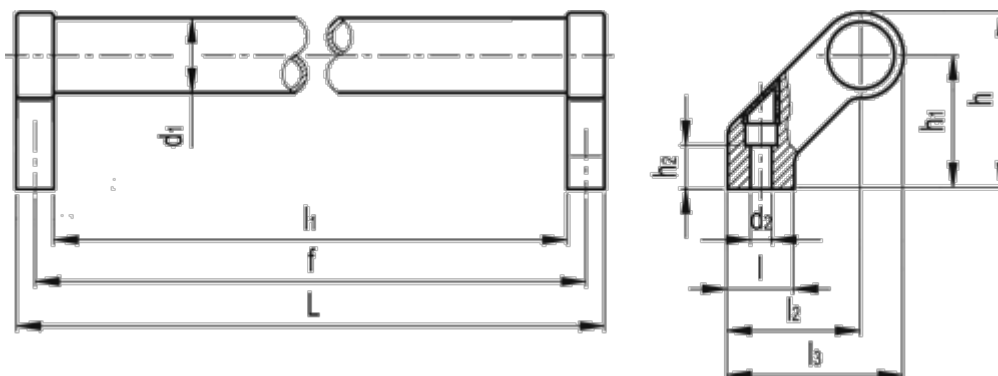

Varenummer: 20139300B
Beskrivelse: E+G Rørgreb GN 333-28-300-B-EL

Mål

d1	= 28	l2	= 50
d2	= 6.5	l3	= 66
f +/-0,5	= 300	Vægt (g)	= 470
h	= 66		
h1	= 50		
h2	= 17		
L	= 314		
l1	= 286		